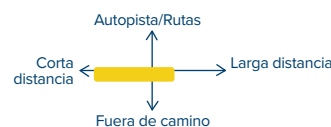

**LIGHT D
LIGHT D
LIGHT D**

Banda de rodadura diagonal de performance Benefit desarrollada para vehículos livianos y de ruta. Para uso en ejes de tracción en cortas y medianas distancias.

APLICACIÓN

Vehículos de ruta y ligeros

CONFIGURACIÓN

Tracción

MATRÍZ DE APLICACIÓN

DISEÑO MODERNO Y OPTIMIZADO.

BUEN DESEMPEÑO EN RUTAS DE CORTA Y MEDIA DISTANCIA.

INDICADA PARA NEUMÁTICOS DIAGONALES.

VERSATILIDAD DE USO EN CUALQUIER TERRENO.

CÓDIGOS